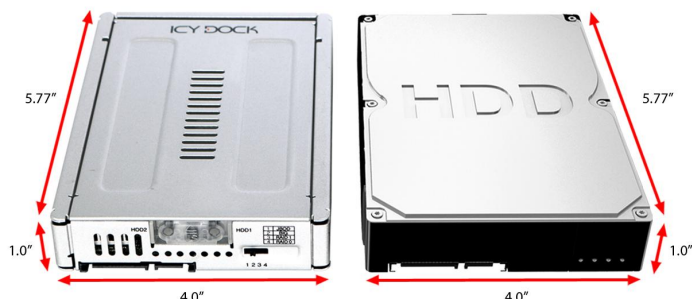

EZConvert Pro MB982SPR-2S R1

ICY DOCK
www.icydock.com

Convertisseur RAID entièrement métallique 2.5"
SATA/SSD en 3.5" SATA HDD

Contrôleur intégré RAID

JBOD	Accès aux disques séparément		See Both Drives
BIG	Association des 2 disques		3TB
RAID 1	Les disques sont combinés		1TB
RAID 0	Les disques sont gravés		2TB

Dimensions similaires aux
lecteur pour disques durs 3.5"

Compatible avec une
baie interne 3.5" HDD

Compatible avec un
boîtier 3.5" HDD

EZConvert MB982SPR-2S R1 Caractéristiques

- Fonction de retrait à chaud du SATA
- Convertis 2 x 2.5" SATA HSS/SSD de 5 mm à 9.5mm de hauteur en 3.5"
- Même dimension, trou pour vis et emplacement des connecteurs qu'un lecteur de disque dur 3.5"
- Le contrôleur intégré RAID permet quatre configurations différentes : RAID 0 (FAST), RAID 1 (SAFE), JBOD et BIG.
- Conception breveté d'une installation sans outil vous permet d'ajouter ou d'extraire les disques sans démonter le convertisseur.
- La construction entièrement métallique est parfaite pour les utilisations rudes et est conforme aux conditions d'inflammabilité
- Indication en cas d'échec du HDD par une LED situé à l'arrière du boîtier
- EMI grounding – Protège les disques durs des dommages électriques
- Câble SATA avec un loquet de verrouillage
- Fente d'aération pour une dissipation thermique grâce au métal permettant un refroidissement maximum
- Applications suggérées pour les ordinateurs portables personnels, le système Mac, l'installation de jeu, le réseau relié au stockage, les systèmes de surveillance ou POS, un poste de travail avec un retour visuel ou pour des serveurs d'entreprise