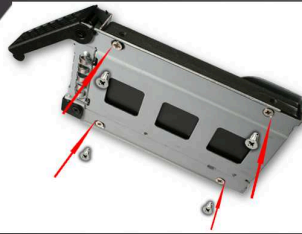

ToughArmor

MB991IK-B

Rack Amovible 2.5" SATA HDD

ICY DOCK®
www.icydock.fr

**SUPPORT
SATA 6Gbps**

Conception Anti-Vibrations

Système Min Plateau EZ-Slide

Bouton d'éjection

Fentes d'aération

Serrure de sécurité

Voyant LED

● Vert Alimentation

● Orange: Activité du disque

Port d'alimentation SATA 15 Pin

Port SATA

Port SATA

Baie 3.5"

Plateaux Compatibles
avec **MB994 Series**

Fonctionnalités du Rack Amovible MB991IK-B 2.5" SATA

- * **Construit entièrement en métal robuste** pour des applications dans l'imagerie, le médicale et les systèmes militaires, les serveurs média et PC industriels, approuvé et utilisé par 1 Tiers des entreprises.
- * **Convient pour les disques 1 x 7mm à 15mm 2,5 "SATA SSD /** dans une baie 3,5".
- * **Multi-Flow Technology** - offre un excellent refroidissement passif.
- * **Anti-Vibration Technology** - crée un environnement sécuritaire pour les disques durs ou SSD.
- * **Active Power Technology (APT)** - Led individuelles allumées seulement lorsqu'un disque est installé dans la baie.
- * **Protection IEM** - protège les disques contre les dommages électriques.
- * **Système de serrure eagle-hook & clé 2-segment** maintient les disques sécurisés à l'intérieur du boîtier.
- * **Clapet Anti-Poussières** bloque la poussière lorsque l'appareil n'est pas utilisé.
- * **Supporte SATA 6Gbps** et le retrait à chaud
- * **Un seul SATA 15 Pin** pour alimenter l'ensemble du dispositif