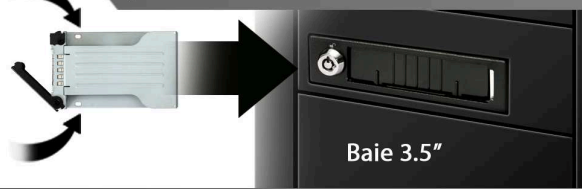

ToughArmor

MB991IK-B

Rack Amovible 2.5" SATA HDD

ICY DOCK®
www.icydock.fr

**SUPPORT
SATA 6Gbps**

Conception Anti-Vibrations

Système Min Plateau EZ-Slide

Bouton d'éjection

Fentes d'aération

Serrure de sécurité

Voyant LED

● Vert Alimentation

● Orange: Activité du disque

Port d'alimentation SATA 15 Pin

Port SATA

Port SATA

Baie 3.5"

Plateaux Compatibles
avec **MB994 Series**

Fonctionnalités du Rack Amovible MB991IK-B 2.5" SATA

- * **Construit entièrement en métal robuste** pour des applications dans l'imagerie, le médicale et les systèmes militaires, les serveurs média et PC industriels, approuvé et utilisé par 1 Tiers des entreprises.
- * **Convient pour les disques 1 x 7mm à 15mm 2,5 "SATA SSD /** dans une baie 3,5".
- * **Multi-Flow Technology** - offre un excellent refroidissement passif.
- * **Anti-Vibration Technology** - crée un environnement sécuritaire pour les disques durs ou SSD.
- * **Active Power Technology (APT)** - Led individuelles allumées seulement lorsqu'un disque est installé dans la baie.
- * **Protection IEM** - protège les disques contre les dommages électriques.
- * **Système de serrure eagle-hook & clé 2-segment** maintient les disques sécurisés à l'intérieur du boîtier.
- * **Clapet Anti-Poussières** bloque la poussière lorsque l'appareil n'est pas utilisé.
- * **Supporte SATA 6Gbps** et le retrait à chaud
- * **Un seul SATA 15 Pin** pour alimenter l'ensemble du dispositif