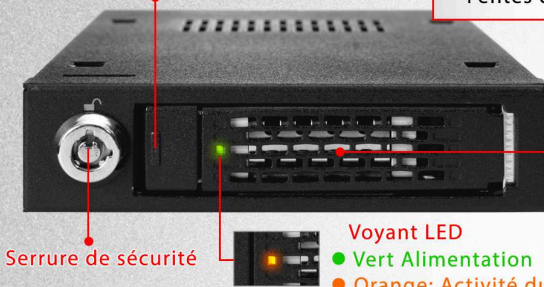

ToughArmor

MB991IK-B

Rack Amovible 2.5" SATA HDD

ICY DOCK®
www.icydock.fr

**SUPPORT
SATA 6Gbps**

Conception Anti-Vibrations

Système Min Plateau EZ-Slide

Bouton d'éjection

Fentes d'aération

Serrure de sécurité

Voyant LED

● Vert Alimentation

● Orange: Activité du disque

Port d'alimentation SATA 15 Pin

Port SATA

Port SATA

Baie 3.5"

Plateaux Compatibles
avec **MB994 Series**

Fonctionnalités du Rack Amovible MB991IK-B 2.5" SATA

- * **Construit entièrement en métal robuste** pour des applications dans l'imagerie, le médicale et les systèmes militaires, les serveurs média et PC industriels, approuvé et utilisé par 1 Tiers des entreprises.
- * **Convient pour les disques 1 x 7mm à 15mm 2,5 "SATA SSD /** dans une baie 3,5".
- * **Multi-Flow Technology** - offre un excellent refroidissement passif.
- * **Anti-Vibration Technology** - crée un environnement sécuritaire pour les disques durs ou SSD.
- * **Active Power Technology (APT)** - Led individuelles allumées seulement lorsqu'un disque est installé dans la baie.
- * **Protection IEM** - protège les disques contre les dommages électriques.
- * **Système de serrure eagle-hook & clé 2-segment** maintient les disques sécurisés à l'intérieur du boîtier.
- * **Clapet Anti-Poussières** bloque la poussière lorsque l'appareil n'est pas utilisé.
- * **Supporte SATA 6Gbps** et le retrait à chaud
- * **Un seul SATA 15 Pin** pour alimenter l'ensemble du dispositif