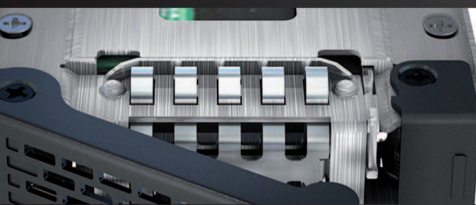

MB994SP-4S

4 in 1 BAY

ICY DOCK®

www.icydock.fr

Backplane 5.25" Quad Baie Hot Swap
Pour HDD / SSD 2.5" SATA & SAS

Design Anti-Vibration

EZ-Slide Système de Mini Tiroirs

Baie de 5.25"

Bouton d'éjection du Tiroir

Indicateur LED:
Alimenté en Vert ; Activité en Ambre

2 X Port d'Alim 4Pin

2 X Ventilateurs 40mm arrières

Port SAS & SATA

Tiroir Compatible
Avec Séries MB9911K

MB994SP-4S Backplane 5.25" pour 4 x 2.5" HDD/SSD SAS & SATA

- * Pour 4 disques durs / SSD 2,5" SAS ou SATA I / II / III
- * Peut accueillir des *Disques Durs Jusqu'à 15 mm d'Epaisseur*
- * **Installer 4 Disques Dans Un Emplacement de 5,25"**
- * LED en façade pour indiquer le statut de chaque disque
- * Conception de cage intégrale avec *Système de Mini Tiroir EZ-Slide en Métal*
- * *Petit Format*, idéal pour IPC et les serveurs et Mini PC
- * *Fentes de Ventilation* sur côté, devant, derrière, dessus et dessous
- * *Deux ventilateurs de 40 mm* avec *Technologie Active Power*
- * Construction entièrement *En Métal*
- * Support de disque dur *SATA jusqu'à 6Gbps*

Nom de Modèle :	MB994SP-4S
Interface	7 pin SATA x 4
Disque Dur	4 x HDD / SSD 2,5" SAS ou SATA I / II / III
Baie	1 x 5,25" Baie
Taux de Transfert	Jusqu'à 6 Gb/sec (selon la vitesse du disque dur)
Insertion & Extraction Via	15 pin de connexion directe au disque dur
Structure	Métal
Système de Refroidissement	2 ventilateurs de 40 mm
Indicateur LED	Alimentation et activité du disque
Couleur d'affichage LED	Verte : Alimentation ; Ambre : Activité du disque
Dimension (L x W x H)	170 x 146 x 41,5 mm
Poids	800 g