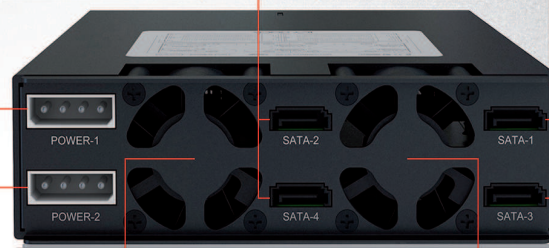

MB994SP-4S

4 in 1 BAY

ICY DOCK®

www.icydock.fr

Backplane 5.25" Quad Baie Hot Swap
Pour HDD / SSD 2.5" SATA & SAS

Design Anti-Vibration

EZ-Slide Système de Mini Tiroirs

Baie de 5.25"

Bouton d'éjection du Tiroir

Indicateur LED:
Alimenté en Vert ; Activité en Ambre

2 X Port d'Alim 4Pin

2 X Ventilateurs 40mm arrières

Port SAS & SATA

Tiroir Compatible
Avec Séries MB9911K

MB994SP-4S Backplane 5.25" pour 4 x 2.5" HDD/SSD SAS & SATA

- * Pour 4 disques durs / SSD 2,5" SAS ou SATA I / II / III
- * Peut accueillir des *Disques Durs Jusqu'à 15 mm d'Epaisseur*
- * **Installer 4 Disques Dans Un Emplacement de 5,25"**
- * LED en façade pour indiquer le statut de chaque disque
- * Conception de cage intégrale avec *Système de Mini Tiroir EZ-Slide en Métal*
- * *Petit Format*, idéal pour IPC et les serveurs et Mini PC
- * *Fentes de Ventilation* sur côté, devant, derrière, dessus et dessous
- * *Deux ventilateurs de 40 mm* avec *Technologie Active Power*
- * Construction entièrement *En Métal*
- * Support de disque dur *SATA jusqu'à 6Gbps*

Nom de Modèle :	MB994SP-4S
Interface	7 pin SATA x 4
Disque Dur	4 x HDD / SSD 2,5" SAS ou SATA I / II / III
Baie	1 x 5,25" Baie
Taux de Transfert	Jusqu'à 6 Gb/sec (selon la vitesse du disque dur)
Insertion & Extraction Via	15 pin de connexion directe au disque dur
Structure	Métal
Système de Refroidissement	2 ventilateurs de 40 mm
Indicateur LED	Alimentation et activité du disque
Couleur d'affichage LED	Verte : Alimentation ; Ambre : Activité du disque
Dimension (L x W x H)	170 x 146 x 41,5 mm
Poids	800 g