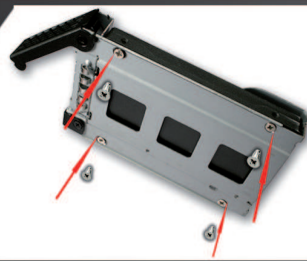

MB994SP-4S

4 in 1 BAY

ICY DOCK®

www.icydock.fr

Backplane 5.25" Quad Baie Hot Swap
Pour HDD / SSD 2.5" SATA & SAS

Design Anti-Vibration

EZ-Slide Système de Mini Tiroirs

Baie de 5.25"

Bouton d'éjection du Tiroir

Indicateur LED:
Alimenté en Vert ; Activité en Ambre

2 X Port d'Alim 4Pin

2 X Ventilateurs 40mm arrières

Port SAS & SATA

Tiroir Compatible
Avec Séries MB9911K

MB994SP-4S Backplane 5.25" pour 4 x 2.5" HDD/SSD SAS & SATA

- * Pour 4 disques durs / SSD 2,5" SAS ou SATA I / II / III
- * Peut accueillir des *Disques Durs Jusqu'à 15 mm d'Epaisseur*
- * **Installer 4 Disques Dans Un Emplacement de 5,25"**
- * LED en façade pour indiquer le statut de chaque disque
- * Conception de cage intégrale avec *Système de Mini Tiroir EZ-Slide en Métal*
- * *Petit Format*, idéal pour IPC et les serveurs et Mini PC
- * *Fentes de Ventilation* sur côté, devant, derrière, dessus et dessous
- * *Deux ventilateurs de 40 mm* avec *Technologie Active Power*
- * Construction entièrement *En Métal*
- * Support de disque dur *SATA jusqu'à 6Gbps*

Nom de Modèle :	MB994SP-4S
Interface	7 pin SATA x 4
Disque Dur	4 x HDD / SSD 2,5" SAS ou SATA I / II / III
Baie	1 x 5,25" Baie
Taux de Transfert	Jusqu'à 6 Gb/sec (selon la vitesse du disque dur)
Insertion & Extraction Via	15 pin de connexion directe au disque dur
Structure	Métal
Système de Refroidissement	2 ventilateurs de 40 mm
Indicateur LED	Alimentation et activité du disque
Couleur d'affichage LED	Verte : Alimentation ; Ambre : Activité du disque
Dimension (L x W x H)	170 x 146 x 41,5 mm
Poids	800 g