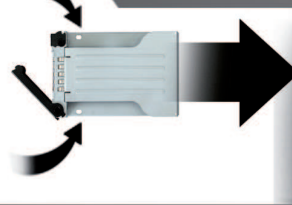

MB994SP-4S

4 in 1 BAY

ICY DOCK®

www.icydock.fr

Backplane 5.25" Quad Baie Hot Swap
Pour HDD / SSD 2.5" SATA & SAS

Design Anti-Vibration

EZ-Slide Système de Mini Tiroirs

Baie de 5.25"

Bouton d'éjection du Tiroir

Indicateur LED:
Alimenté en Vert ; Activité en Ambre

2 X Port d'Alim 4Pin

2 X Ventilateurs 40mm arrières

Port SAS & SATA

Tiroir Compatible
Avec Séries MB9911K

MB994SP-4S Backplane 5.25" pour 4 x 2.5" HDD/SSD SAS & SATA

- * Pour 4 disques durs / SSD 2,5" SAS ou SATA I / II / III
- * Peut accueillir des *Disques Durs Jusqu'à 15 mm d'Epaisseur*
- * **Installer 4 Disques Dans Un Emplacement de 5,25"**
- * LED en façade pour indiquer le statut de chaque disque
- * Conception de cage intégrale avec *Système de Mini Tiroir EZ-Slide en Métal*
- * *Petit Format*, idéal pour IPC et les serveurs et Mini PC
- * *Fentes de Ventilation* sur côté, devant, derrière, dessus et dessous
- * *Deux ventilateurs de 40 mm* avec *Technologie Active Power*
- * Construction entièrement *En Métal*
- * Support de disque dur *SATA jusqu'à 6Gbps*

Nom de Modèle :	MB994SP-4S
Interface	7 pin SATA x 4
Disque Dur	4 x HDD / SSD 2,5" SAS ou SATA I / II / III
Baie	1 x 5,25" Baie
Taux de Transfert	Jusqu'à 6 Gb/sec (selon la vitesse du disque dur)
Insertion & Extraction Via	15 pin de connexion directe au disque dur
Structure	Métal
Système de Refroidissement	2 ventilateurs de 40 mm
Indicateur LED	Alimentation et activité du disque
Couleur d'affichage LED	Verte : Alimentation ; Ambre : Activité du disque
Dimension (L x W x H)	170 x 146 x 41,5 mm
Poids	800 g