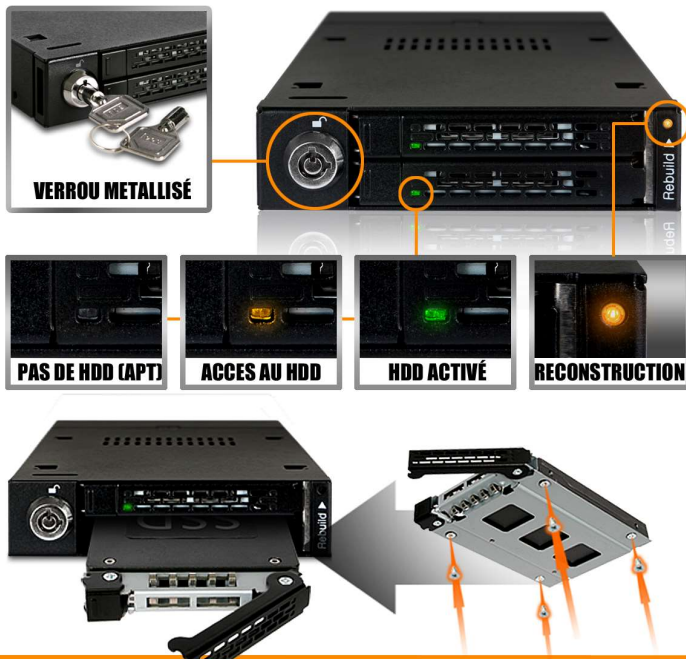

# ToughArmor MB992SKR-B

**ICY DOCK®**  
www.icydock.com

Rack amovible **Raid** double baie 2.5" SATA  
SSD/HDD avec clé de verrouillage pour baie 3,5"

**Un espace de sauvegarde complet**

**Une utilisation polyvalente & sécurisée**

**Contrôleur RAID matériellement intégré**

Supporte des disque durs de 7 à 9,5mm

Le contrôleur RAID matériellement intégré permet quatre configurations différentes : RAID 0 (rapide), RAID 1 (Sécurisée), JBOD, & GROS.

\*Supporte 2 HDD/SSD 2.5" SATA III 6Gbps et "hot swap".

\*Tiroirs amovibles pour une maintenance facile.

\*Supporte 2 disques 2.5" SATA, HDD ou SSD dans une baie frontale 3.5".

\*Des indicateurs LED lumineux pour l'alimentation, les accès et les échecs du disque, et, pour la reconstruction de RAID 1.

\*Une construction entièrement métallisée parfaite pour les applications d'entreprise.