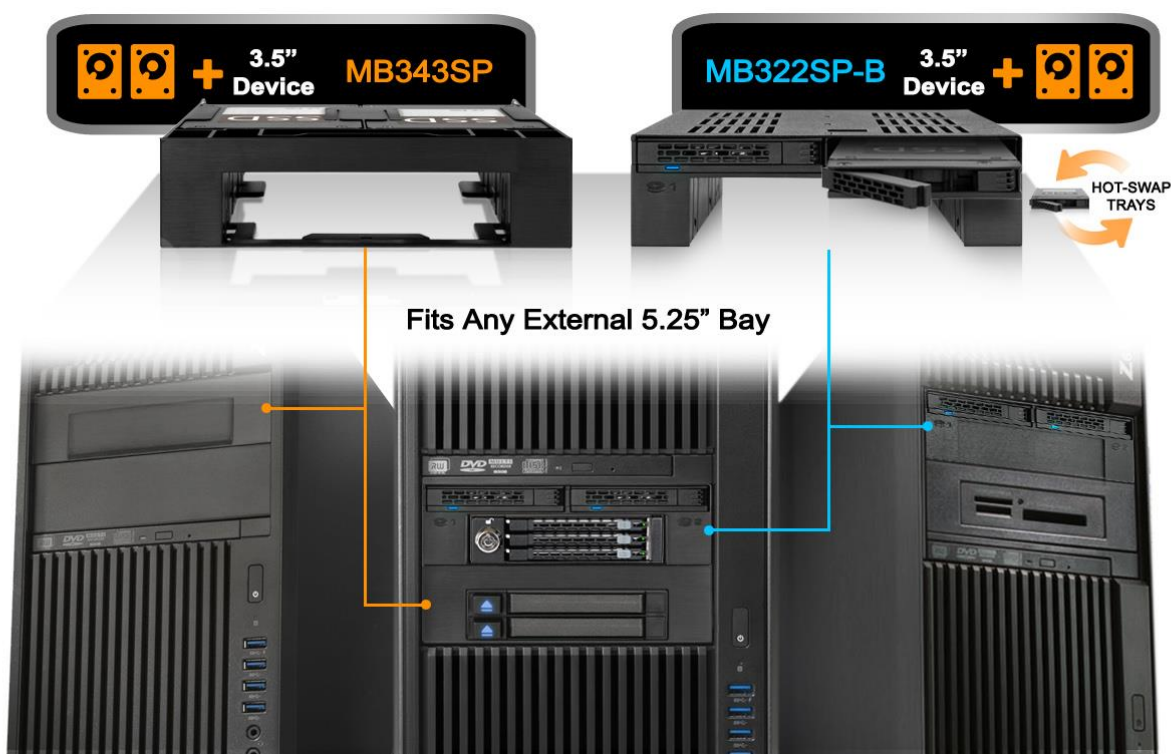

Si vous avez besoin plus de renseignements, n'hésitez pas à nous contacter par mail à contact@icydock.fr

ICY DOCK FRANCE

4 Allée du trait d'union

77127 Lieusaint