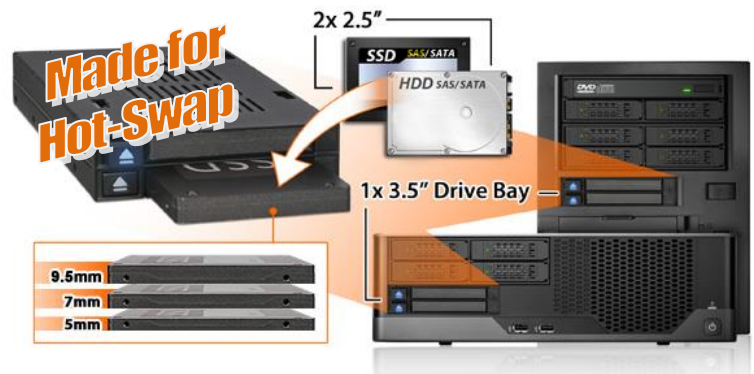

## ICY DOCK SSD / HDD 2.5" Rack Amovible Kit Sélection pour baie de 3.5"

### Que sont-ils?

Le rack mobile 2,5 "SSD / HDD pour baie de périphérique 3,5" est un excellent outil d'économie d'espace pour tous les petits systèmes de facteur de forme qui nécessitent un SSD / disque dur supplémentaire avec une capacité d'échange à chaud. Le rack mobile 2,5D SSD / HDD offre une maintenance facile du disque dur, une protection contre les dommages environnementaux et c'est un outil pratique pour la configuration de diverses applications RAID.

**Data Center Blade Server**

**Système Mobile**  
DVR

**Box Industrielle PC**

### **Caractéristique clés:**

- **Conception sans portes conçu pour un échange à chaud rapide de disque**
- **Supporte docking jusqu'à 2 x SSD / HDD 2.5" allant de 5-9.5mm hauteur**
- Design conçu pour une protection totale du disque protégeant des dommages environnementaux.
- S'adapte à toute les baies de disques externe 3.5".
- Couvert d'une garantie Icy Dock de 3 ans .