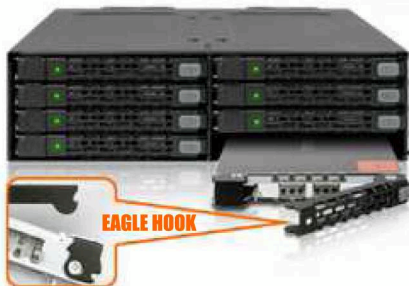

8en1 ToughArmor

HDD BAIE

MB998SP-B • 8 Baies 2.5" SATA HDD/SSD
5.25" Backplane

ICY DOCK®
www.icydock.fr

SUPPORTE
SATA 6Gbps

Supporte les Connecteurs

EAGLE HOOK

Supporte une hauteur de disque de 7mm

AVEC HDD

SANS HDD

Bouton de Disque pour chaque tiroir

Entièrement
Métallique

EMI + DESIGN ANTI-VIBRATION

DISSIPATION DE LA CHALEUR

Caractéristiques clés

- Construction robuste entièrement métallique conçue commercialement pour : les systèmes médicaux et militaires, Les serveurs de médias, et IPCs, approuvés et utilisés par les entreprises de niveau 1
- Idéal pour les applications difficiles et conforme aux exigences d'ininflammabilité
- Convient à 8 disques (HDD/SSD) de 7mm 2.5" SATA dans une seule baie de 5.25" pour de hautes performances RAID
- Deux ventilateurs de 40mm préservent vos disques de la surchauffe
- Requiert seulement 2 connecteurs d'alimentation 15 broches pour alimenter les huit baies
- Boutons de disques pour garder une trace de vos disques RAID
- Anti-Vibration Technology (AVT) - créer un environnement sûr pour les disques durs ou SSD
- Active Power Technology (APT) – LED individuelles et ventilateur qui ne se mettent en marche que si un disque est installé dans la baie
- Système de verrouillage Eagle-Hook qui retient les disques sécurisés dans le boîtier
- Système de tiroirs amovible pour un entretien facile
- Prise en charge du SATA 6Gbps et du hot swap