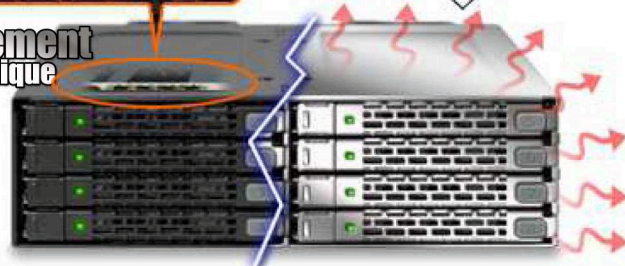

AVEC HDD

SANS HDD

Bouton de Disque pour chaque tiroir

Entièrement
Métallique

EMI + DESIGN ANTI-VIBRATION

DISSIPATION DE LA CHALEUR

Caractéristiques clés

- Construction robuste entièrement métallique conçue commercialement pour : les systèmes médicaux et militaires, Les serveurs de médias, et IPCs, approuvés et utilisés par les entreprises de niveau 1
- Idéal pour les applications difficiles et conforme aux exigences d'ininflammabilité
- Convient à 8 disques (HDD/SSD) de 7mm 2.5" SATA dans une seule baie de 5.25" pour de hautes performances RAID
- Deux ventilateurs de 40mm préservent vos disques de la surchauffe
- Requiert seulement 2 connecteurs d'alimentation 15 broches pour alimenter les huit baies
- Boutons de disques pour garder une trace de vos disques RAID
- Anti-Vibration Technology (AVT) - créer un environnement sûr pour les disques durs ou SSD
- Active Power Technology (APT) – LED individuelles et ventilateur qui ne se mettent en marche que si un disque est installé dans la baie
- Système de verrouillage Eagle-Hook qui retient les disques sécurisés dans le boîtier
- Système de tiroirs amovible pour un entretien facile
- Prise en charge du SATA 6Gbps et du hot swap

- Supporte le SATA et les câbles d'alimentation SATA avec verrouillage par loquet
- Leader de l'industrie, garantie de 3 ans avec un service client exceptionnel

Modèle	MB998SP-B
Couleur	Noir Mat
Interface	8 x 7pin SATA
Adaptabilité du Disque:	8 x 2.5" SATA I / II / III SSD ou HDD (7mm d'épaisseur)
Adaptabilité de l'Appareil :	1 Baie 5.25" à mi-hauteur
Taux de transfert	Jusqu'à 6 Gb/sec. (dépend de la vitesse du disque)
Insertion/Extraction Via	Connection Directe SATA du Disque
Structure	Aluminum & SECC
Alimentation	2 x 15pin SATA
Refroidissement	Double Ventilateurs de 40 mm Dispersion de chaleur via le métal
Indicateur de marche	LED verte
Indicateur d'accès	LED orange clignotante
Dimension en cm (L x W x H)	14,60 x 14,22 x 4,14
Poids	875g