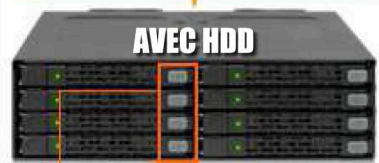

8en1 ToughArmor

HDD BAIE

MB998SP-B • 8 Baies 2.5" SATA HDD/SSD
5.25" Backplane

ICY DOCK®
www.icydock.fr

SUPPORTE
SATA 6Gbps

Supporte les Connecteurs

EAGLE HOOK

Supporte une hauteur de disque de 7mm

AVEC HDD

SANS HDD

Bouton de Disque pour chaque tiroir

Entièrement
Métallique

EMI + DESIGN ANTI-VIBRATION

DISSIPATION DE LA CHALEUR

Caractéristiques clés

- Construction robuste entièrement métallique conçue commercialement pour : les systèmes médicaux et militaires, Les serveurs de médias, et IPCs, approuvés et utilisés par les entreprises de niveau 1
- Idéal pour les applications difficiles et conforme aux exigences d'ininflammabilité
- Convient à 8 disques (HDD/SSD) de 7mm 2.5" SATA dans une seule baie de 5.25" pour de hautes performances RAID
- Deux ventilateurs de 40mm préservent vos disques de la surchauffe
- Requiert seulement 2 connecteurs d'alimentation 15 broches pour alimenter les huit baies
- Boutons de disques pour garder une trace de vos disques RAID
- Anti-Vibration Technology (AVT) - créer un environnement sûr pour les disques durs ou SSD
- Active Power Technology (APT) – LED individuelles et ventilateur qui ne se mettent en marche que si un disque est installé dans la baie
- Système de verrouillage Eagle-Hook qui retient les disques sécurisés dans le boîtier
- Système de tiroirs amovible pour un entretien facile
- Prise en charge du SATA 6Gbps et du hot swap