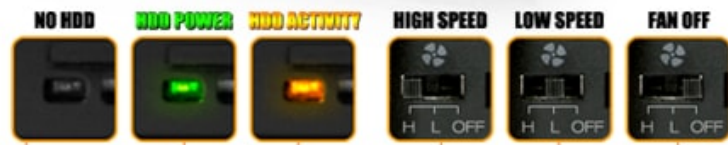

MB996SP-6SB 6 in 15.25" BAY

Backplane 6 Disques Durs/SSD 2,5" SATA en Métal

ICY DOCK®

www.icydock.fr

Facteurs Clés

- * Accueil 6 disques durs ou SSD 2.5" SATA de 7mm à 9.5mm d'épaisseur en une seule baie 5.25" pour des performances RAID avancées
- * Construction entièrement en métal, pour protéger vos disques
- * Anti-Vibration Technology (AVT) - environnement calme pour assurer la pérennité de vos disques
- * Active Power Technology (APT) - LEDs individuelles s'allumant qu'en présence de disques durs
- * Contrôleur de vitesse à 3 crans - adaptez la ventilation à vos propres besoins
- * Système de verrouillage Eagle-hook pour protéger les disques durs
- * Adaptateur 4-pin vers 15-pin d'alimentation inclus
- * Tiroirs amovibles pour faciliter la maintenance
- * Supporte le SATA 6Gbps et hot swap

Número Modèle	MB996SP-6SB
Couleur	Noir
Interface	7 pin SATA x 6
Disque Dur	2.5" SATA I / II / III SSD ou HDD x 6 (9.5mm d'épaisseur max)
Baie	1x 5.25"
Taux de Transfert	Jusqu'à 6 Gb/s
Insertion & Extraction Via	Connexion SATA directe
Structure	Aluminium
Alimentation	Connecteur dual 4 pin Molex
Refroidissement	Ventilateur 40mm (3 vitesses) Dissipation de chaleur par le métal
Indicateur d'Alimentation	LED verte
Indicateur d'Accès	LED orange clignotante
Dimension (L x W x H)	133 x 101,2 x 25,4 mm
Poids	375g