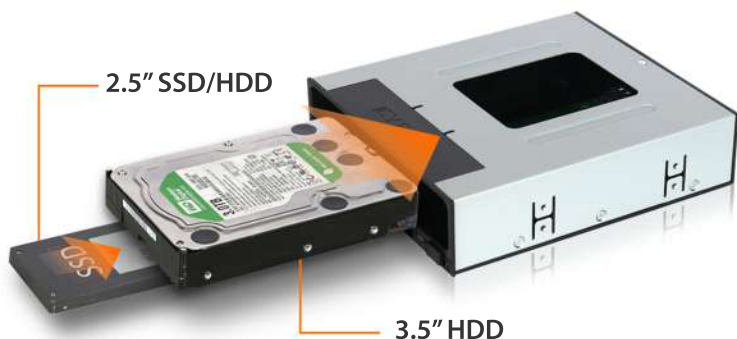

flexiDOCK MB795SP-B

ICY DOCK
www.icydock.com

Station d'accueil SSD ou HDD 2,5" et 3,5"
SATA sans plateau pour baie de disque externe de 5,25"

Simple Push-in Design
Press in any bare drive to access

Tool-less Drive Removal
Simply pull out the drive to eject

flexiDOCK MB795SP-B Caractéristiques & Specs

- Compatible avec n'importe quelle baie externe standard de 5,25".
- Convient à 1x 3,5" HDD et 1x 2,5" HDD/SSD SATA (jusqu'à 9,5 mm de hauteur lorsque le disque 3,5" est utilisé).
- Mécanisme de guidage à double usage de disque et stabilisateur.
- Installation de disque sans plateau et sans vis.
- Couvercle anti-poussière rétractable pour protéger les connecteurs internes des accumulation de poussière.
- Installation de disque sans plateau, sans vis, sans porte.
- Les deux baies sont alimentées par un seul connecteur d'alimentation SATA 15pin.
- LED d'activité de disque bleu pour chaque baie, bleu fixe pour l'alimentation, bleu clignotant pour l'activité du lecteur.
- Interrupteurs d'alimentation à accès frontal pour chaque baie, déconnectez physiquement l'alimentation sans retirer le disque.
- Kit de mise à niveau de stockage idéal pour les systèmes petits facteurs de formes à faible encombrement, tels que les PC compacts de jeu, les PC de media center, les HTPC, les ordinateurs embarqués et les serveurs domestiques.
- Prise en charge des câbles de données et d'alimentation SATA avec une conception loquet de verrouillage.
- Garantie de 3 ans à la pointe de l'industrie avec un service à la clientèle exceptionnel.