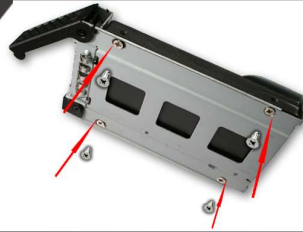

ToughArmor MB601VK-B

Rack amovible en métal robuste pour 4 baies de SSD 2.5" U.2 NVMe dans une baie externe de 5.25"

ICY DOCK®
www.icydock.com

SUPPORT
nvm
EXPRESS®

Conception anti-vibration

Mini plateaux EZ-Slide

Bouton d'éjection du disque

Cooling Airflow Vent

Serrure à clé de sécurité

Indicateur LED

● Vert : alimentation de l'appareil
● Clignotant : activité du disque

Port de connexion NVMe

nvm
EXPRESS®
Up to 64Gb/s

MB601VK-B 2.5" SATA Mobile Rack Features

- * Convient à 1 x 2,5" U.2 NVMe SSD ou 2,5" SAS/SATA SSD/HDD (Un hôte NVMe U.2 est requis pour accéder aux disques)
- * Convient à baie de lecteur externe 3,5" ou baie de disquette
- * Prend en charge le taux de transfert NVMe 64 Gbps
- * Convient aux SSD 2,5" avec une hauteur de 7 mm à 15 mm
- * Active Power Technology (APT) - ne s'allume que s'il y a un disque installé dans la baie de lecteur
- * Technologie anti-vibration (AVT) - crée un environnement sûr pour disques durs ou SSD
- * EMI Grounding - protège les disques durs des dommages électriques
- * Système de verrouillage Eagle-hook et serrure à clé de sécurité à 2 segments disques sécurisés dans le boîtier
- * Construction entièrement métallique robuste, parfaite pour les entreprises applications
- * Le plateau de lecteur est compatible avec ToughArmor MB991SK-B, MB991IK-B, MB994SP-4S, MB994SP-4SB-1, MB994SK-1B, MB994IPO-3SB et MB991U3-1SB *SAS/SATA SSD/HDD uniquement