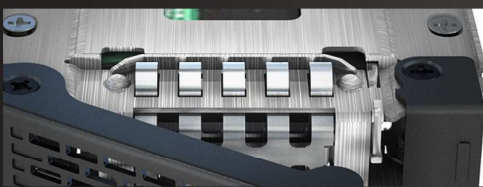

ToughArmor MB601VK-B

Rack amovible en métal robuste pour 4 baies de SSD 2.5" U.2 NVMe dans une baie externe de 5.25"

ICY DOCK®
www.icydock.com

SUPPORT
nvm
EXPRESS®

Conception anti-vibration

Mini plateaux EZ-Slide

Bouton d'éjection du disque

Cooling Airflow Vent

Serrure à clé de sécurité

Indicateur LED

● Vert : alimentation de l'appareil
● Clignotant : activité du disque

Port de connexion NVMe

nvm
EXPRESS®
Up to 64Gb/s

MB601VK-B 2.5" SATA Mobile Rack Features

- * Convient à 1 x 2,5" U.2 NVMe SSD ou 2,5" SAS/SATA SSD/HDD (Un hôte NVMe U.2 est requis pour accéder aux disques)
- * Convient à baie de lecteur externe 3,5" ou baie de disquette
- * Prend en charge le taux de transfert NVMe 64 Gbps
- * Convient aux SSD 2,5" avec une hauteur de 7 mm à 15 mm
- * Active Power Technology (APT) - ne s'allume que s'il y a un disque installé dans la baie de lecteur
- * Technologie anti-vibration (AVT) - crée un environnement sûr pour disques durs ou SSD
- * EMI Grounding - protège les disques durs des dommages électriques
- * Système de verrouillage Eagle-hook et serrure à clé de sécurité à 2 segments disques sécurisés dans le boîtier
- * Construction entièrement métallique robuste, parfaite pour les entreprises applications
- * Le plateau de lecteur est compatible avec ToughArmor MB991SK-B, MB991IK-B, MB994SP-4S, MB994SP-4SB-1, MB994SK-1B, MB994IPO-3SB et MB991U3-1SB *SAS/SATA SSD/HDD uniquement