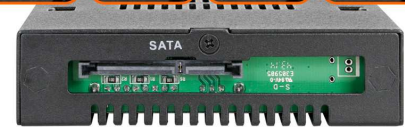

ToughArmor EX MB491SKL-B

ICY DOCK®
www.icydock.com

Rack amovible 2.5" SAS/SATA pour HDD/SSD
avec clé de verrouillage & vis moletée

Rabat Anti-poussière

Indicateur LED

Vis Moletée
Verrouille le tiroir

Verrou par clé
Empêche les accès non-autorisés

Ports 7 pin SATA
SAS single channel

ToughArmor EX MB491SKL-B Caractéristiques

- * Conception basse pour les petites applications telles que les petits PC industriels, les systèmes de surveillance, les systèmes embarqués, les systèmes d'automatisation, les systèmes aérospatiaux et des systèmes DVR amovibles
- * Double serrures - serrure à clé métallique et verrouillage par vis moletée
- * Tiroir Amovible pour disques dur avec un entretien facile, qui soutient pleinement le SATA et hot-swap
- * Boutons de tiroirs uniques inclus (de 1 à 8)
- * Pour des disques HDD/SSD 2,5" de 7mm à 15mm de hauteur dans une baie 3,5
- * Prise en charge du SATA 6Gbps et compatible avec les disques SATA 3Gbps
- * Construction robuste entièrement métallique, parfait pour les applications d'entreprise
- * Technologie Multi-Flow - offre un excellent refroidissement passif
- * Technologie Anti Vibration - crée un environnement sûr pour les disques durs ou SSD
- * Technologie Active Power (APT) - LED individuelle ne s'allumant que si un disque dur est installé dans la baie
- * Protection contre les interférences électromagnétiques
- * Rabat Anti-poussière - empêche la poussière de pénétrer dans l'appareil
- * Loquet de verrouillage pour SATA 7 pin et SATA 15 pin