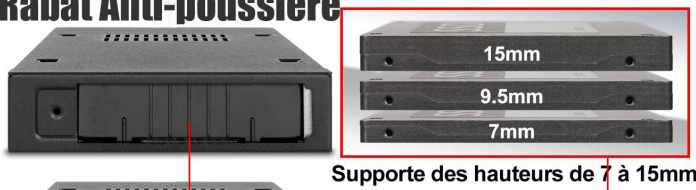

ToughArmor EX MB491SKL-B

ICY DOCK®
www.icydock.com

Rack amovible 2.5" SAS/SATA pour HDD/SSD
avec clé de verrouillage & vis moletée

Rabat Anti-poussière

Indicateur LED

Vis Moletée
Verrouille le tiroir

Verrou par clé
Empêche les accès non-autorisés

Ports 7 pin SATA
SAS single channel

ToughArmor EX MB491SKL-B Caractéristiques

- * Conception basse pour les petites applications telles que les petits PC industriels, les systèmes de surveillance, les systèmes embarqués, les systèmes d'automatisation, les systèmes aérospatiaux et des systèmes DVR amovibles
- * Double serrures - serrure à clé métallique et verrouillage par vis moletée
- * Tiroir Amovible pour disques dur avec un entretien facile, qui soutient pleinement le SATA et hot-swap
- * Boutons de tiroirs uniques inclus (de 1 à 8)
- * Pour des disques HDD/SSD 2,5" de 7mm à 15mm de hauteur dans une baie 3,5
- * Prise en charge du SATA 6Gbps et compatible avec les disques SATA 3Gbps
- * Construction robuste entièrement métallique, parfait pour les applications d'entreprise
- * Technologie Multi-Flow - offre un excellent refroidissement passif
- * Technologie Anti Vibration - crée un environnement sûr pour les disques durs ou SSD
- * Technologie Active Power (APT) - LED individuelle ne s'allumant que si un disque dur est installé dans la baie
- * Protection contre les interférences électromagnétiques
- * Rabat Anti-poussière - empêche la poussière de pénétrer dans l'appareil
- * Loquet de verrouillage pour SATA 7 pin et SATA 15 pin