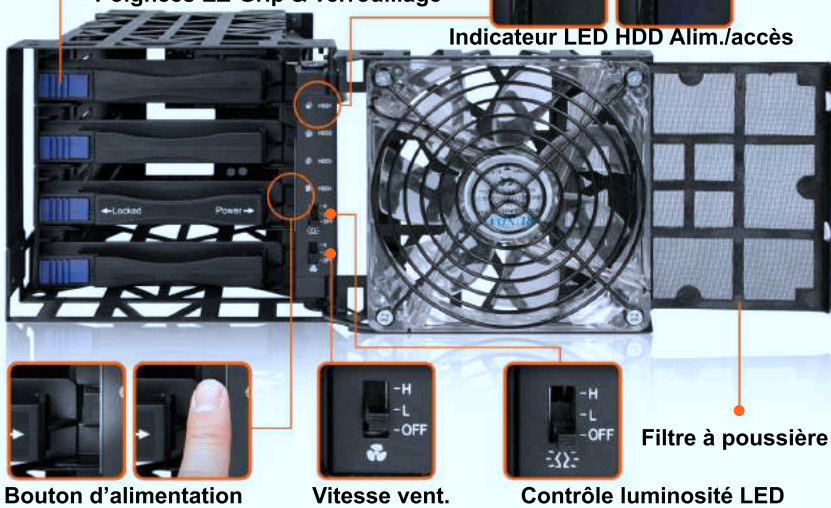

## 3.5" SATA HDD 4 en 3 Module Cooler Cage

**ICY DOCK®**  
www.icydock.fr

**ALIM 2x 15 Pin SATA**  
Power Up 4 drives

**Conception Hot-Swap**  
Installation rapide & facile des disques

**Accès frontal**  
Configuration facile HDD Cooler Cage  
Poignées EZ-Grip & verrouillage

### Black Vortex MB074SP-B Caractéristiques :

- \* Convient pour 4x3.5" HDD dans une baie 3x5.25" pour hot-swap
- \* Convient pour les disques 3.5" SATA I/II/III, jusqu'à 14Tb
- \* Contrôle de la luminosité des LED et de la vitesse du ventilateur
- \* Lumière d'activité pour chaque baie
- \* Bouton d'alimentation individuel
- \* Poignées amovibles pour des ordinateurs disposant d'un accès
- \* Loquet de verrouillage pour alimentation SATA 15 pin
- \* Accès frontal & conception hot-swap
- \* Poignées EZ-Grip permettant une installation facile et compatible avec les stations d'accueil HDD
- \* Compatible convertisseurs 2.5" à 3.5" HDD/SS EZConvert ICY DOCK
- \* Enorme ventilateur de refroidissement 120mm pour garder vos disques au frais et diminuer la température globale de votre système
- \* Ventilateur remplaçable
- \* Design étudié pour permettre une circulation d'air maximale
- \* Filtre à poussière facile à nettoyer qui empêche la poussière de rentrer
- \* Construit avec une structure robuste en métal pour durer
- \* LED bleue du ventilateur pour créer une lumière d'ambiance

Modèle	MB074SP-1B
Couleur	Noir
Disques	4 x 3.5" SATA 1.5 / 3 / 6 Gbit/s HDD
Appareil	3 x .5.25" Baie demi-hauteur
Interface	Port 4 x 7 pin SATA
Alimentation	Port alimentation 2 x 15 pin power port
Taux de transfert	Jusqu'à 6Gb/sec. (dépend du HDD)
Indicateur puissance	LED Bleue
Indicateur accès HDD	LED Bleue clignotante
Refroidissement disque	12cm blue LED fan & metal open frame design
Vitesse ventilateur	Haut / Bas / Off
Echange à chaud	Oui
Structure	Corps en métal avec du plastique
Dimension (L x W x H)	229 x 145 x 126mm
Poids	1100g
Contenu	Appareil x 1, Manuel x 1, Vis x 18