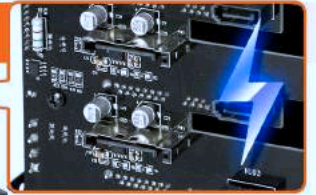

# Black Vortex MB074SP-1B

## 3.5" SATA HDD 4 en 3 Module Cooler Cage

**ICY DOCK®**  
www.icydock.fr

**ALIM 2x 15 Pin SATA**  
Power Up 4 drives

**Conception Hot-Swap**  
Installation rapide & facile des disques

**Accès frontal**  
Configuration facile HDD Cooler Cage  
Poignées EZ-Grip & verrouillage

### Black Vortex MB074SP-B Caractéristiques :

- \* Convient pour 4x3.5" HDD dans une baie 3x5.25" pour hot-swap
- \* Convient pour les disques 3.5" SATA I/II/III, jusqu'à 14Tb
- \* Contrôle de la luminosité des LED et de la vitesse du ventilateur
- \* Lumière d'activité pour chaque baie
- \* Bouton d'alimentation individuel
- \* Poignées amovibles pour des ordinateurs disposant d'un accès
- \* Loquet de verrouillage pour alimentation SATA 15 pin
- \* Accès frontal & conception hot-swap
- \* Poignées EZ-Grip permettant une installation facile et compatible avec les stations d'accueil HDD
- \* Compatible convertisseurs 2.5" à 3.5" HDD/SS EZConvert ICY DOCK
- \* Enorme ventilateur de refroidissement 120mm pour garder vos disques au frais et diminuer la température globale de votre système
- \* Ventilateur remplaçable
- \* Design étudié pour permettre une circulation d'air maximale
- \* Filtre à poussière facile à nettoyer qui empêche la poussière de rentrer
- \* Construit avec une structure robuste en métal pour durer
- \* LED bleue du ventilateur pour créer une lumière d'ambiance

Modèle	MB074SP-1B
Couleur	Noir
Disques	4 x 3.5" SATA 1.5 / 3 / 6 Gbit/s HDD
Appareil	3 x .5.25" Baie demi-hauteur
Interface	Port 4 x 7 pin SATA
Alimentation	Port alimentation 2 x 15 pin power port
Taux de transfert	Jusqu'à 6Gb/sec. (dépend du HDD)
Indicateur puissance	LED Bleue
Indicateur accès HDD	LED Bleue clignotante
Refroidissement disque	12cm blue LED fan & metal open frame design
Vitesse ventilateur	Haut / Bas / Off
Echange à chaud	Oui
Structure	Corps en métal avec du plastique
Dimension (L x W x H)	229 x 145 x 126mm
Poids	1100g
Contenu	Appareil x 1, Manuel x 1, Vis x 18