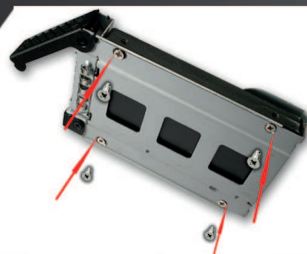

MB991IK-B SAS & SATA

Rack Amovible SAS/SATA 2.5" En 3.5"

ICY DOCK®
www.icydock.fr

Design Anti-Vibration

2.5" SATA / SAS HDD

OR

2.5" SATA / SAS SSD

Système EZ-Slide Mini Tray

3.5" Device Bay

Bouton Ejecte du Plateau

Fente d'Aération

Verrou de Sécurité

Indicateur LED

● Vert: Alimentation

● Orange: Activité

Alimentation SATA 15 pin

Port SAS (Facultatif)

Plateau Compatible
avec **MB994SP-4S**

MB991IK-B Rack Amovible Caractéristiques :

* Accueil disque SAS & SATA/SSD 2.5" et s'installe dans une baie 3.5".

* Système EZ Slide Mini Tray & capacité hot swap

offrent solution convivente pour échanges multi-disques & maintenance.

* LED d'état sur la façade indique l'alimentation

et l'activité du disque.

* Verrou de sécurité assure la protection des données.

* Fentes d'aération à l'avant, l'arrière, au dessus et en dessous.