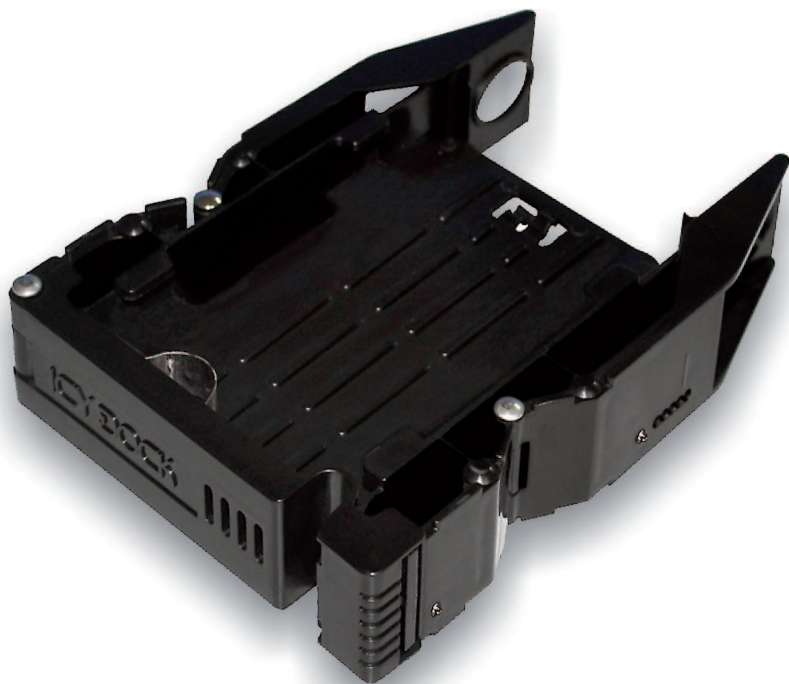

# MB990SP-B

Convertisseur **Double** Disque 2.5" vers 3.5"

**ICY DOCK**<sup>®</sup>  
www.icydock.fr

## Installation Facile et Sans Vis

## MB990SP-B Convertisseur **Double** Disque SATA / IDE SSD 2.5" à 3.5"

- \* Compatible avec plateaux de disque sans vis.
- \* Design sans vis pour une installation rapide.
- \* Véritable fonctionnalité Plug & Play.
- \* Conception idéale antivibration et excellente dissipation de la chaleur
- \* Compatible avec disques 2.5" SATA / IDE et Solid State Disk (SSD).
- \* Pour utiliser dans une baie interne de 3,5"

Número Modèle: Noir	MB990SP-B
Disque Dur	2.5" SATA / IDE SSD & HDD (9.5mm)
Baie	Baie disque 3.5"
Capacité Disque	Sans limitation
Structure	Plastique
Dimension (L x W x H)	143 x 26 x 106 mm
Poids	71.6 g