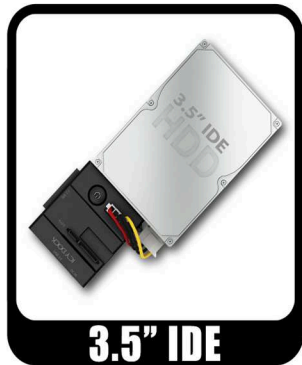

MB981U3-1SA :

# MB981U3-1SA

2.5" & 3.5" SATA & IDE USB 3.0 SSD & HDD  
Station d'accueil & Adaptateur

**ICY DOCK®**  
www.icydock.fr

- \* **Le couvercle anti-poussière en deux parties** permet de protéger de la poussière même avec un disque dur 2,5".
- \* **Un accès facile sur le bouton marche / arrêt** permet prolonger la vie du disque dur et d'économiser l'énergie.
- \* **Plug & Play USB 3.0 avec de capacité à reculer vers USB 2.0** pour une connexion rapide.
- \* **Le disque dur en position verticale** favorise le refroidissement.
- \* Taux de transfert **USB 3.0** jusqu'à **5Gb/sec.**
- \* **Grand bouton d'éjection** pour un retrait du disque facile.
- \* **Câble d'alimentation de 4 pin inclus** pour disque durs 3,5" IDE.
- \* Compartiment 4 pin intégré.
- \* **Adaptateur d'alim. de basse consommation** pour disque dur 3,5".
- \* Alimentation par bus USB pour disque dur 2,5"
- \* Idéal pour les professionnels informatique et les passionnés.
- \* Conception pour PC & Mac.

- \* **Conception sans vis ni outils** pour tout types de disques durs.
- \* **Connexion via USB 3.0 en utilisant le docking avec disque dur & SSD 2,5"/3,5" SATA.**
- \* **Connecter le disque dur 2,5" / 3,5" IDE via USB 3.0 en utilisant l'adaptateur détachable.**

Nom de Modèle	MB981U3-1SA
Couleur	Noir
Disque Dur	Disque Dur 2.5" / 3.5" SATA 1.5 / 3 / 6 Gbps Gisque Dur 2.5" / 3.5" IDE
Interface Connexion	SuperSpeed USB 3.0
Taux de Transfert	Jusqu'à 5 Gbps (dépend la vitesse de disque dur)
Structure	Plastique
Indication LED	Alimentation & Activité
Couleur d'Affichage LED	Alimentation: Ambre ; Activité: Ambre Clignotant
Bouton Marche / Arrêt	Bouton d'alimentation
Dimension (L x W x H)	150 x 79.7 x 92mm
Poids	412 g