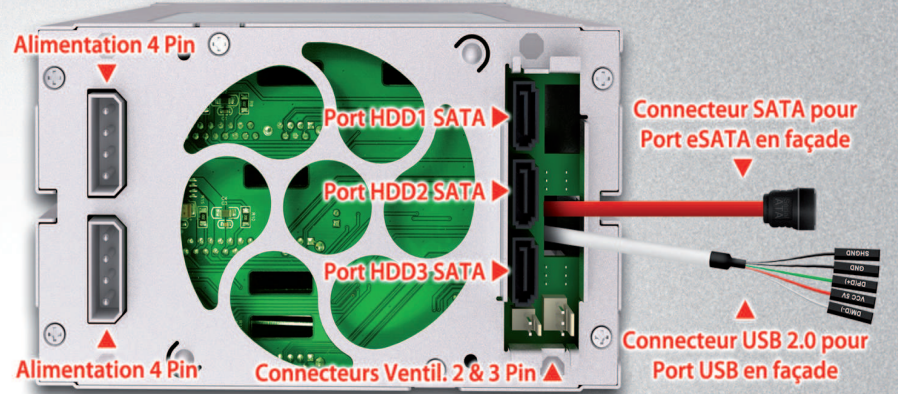

## Module Backplane SATA Amovible Sans Tiroir

**SMART COOLING TECHNOLOGY**

**Front eSATA Port**  
**Front USB 2.0 Port**

## MB973SPF-B Backplane 3 En 2 SATA Sans Tiroir **Caractéristiques**

- \* Contient 3 disques durs 3.5" SATA dans 2 baies de 5.25".
- \* Conception sans vis ni outils pour utilisation plug & play et hot swap.
- \* Corps en aluminium pour une meilleure dissipation de chaleur.
- \* Ventilateur de 80mm pour une ventilation maximale.
- \* Système d'alimentation à la demande - Ventilateur alimenté uniquement lors que le disque dur est sous tension
- \* Ventilateur remplaçable en utilisant les connecteurs 2 ou 3 pin.
- \* Le contrôleur du ventilateur inclut 3 vitesses avec la Technologie Smart Cooling qui indique les températures.
- \* Fentes de ventilation avant et arrière.
- \* Ports USB 2.0 & eSATA en façade pour une connexion plus facile des boîtiers externes.
- \* Bouton & LED d'alimentation pour chaque disque.
- \* Boutons d'alimentation "Sécurité enfant".
- \* Portes verrouillables pour éviter les éjections accidentelles.
- \* Câble SATA interne et USB intégrés à l'arrière du produit.

Numéro Modèle	MB973SP-B
Couleur	Noir
Disque Dur	3.5" SATA 1.5 / 3 / 6 Gbit/s hard drive x 3
Interface	Port 7 pin SATA x 3 pour HDD
	7 pin SATA x 1 pour port eSATA en façade
	5 pin USB 2.0 x 1 pour port USB en façade
Baie	Baie 5.25" x 2
Taux de Transfert	Jusqu'à 6 Gbit/s. (selon la vitesse du disque dur)
Insertion & Extraction Via	Connexion directement au disque SATA
Contenu Panneau Frontal	eSATA Port x 1 & USB 2.0 Port x1
	Contrôleur de la vitesse du ventilateur
Structure	Corps en aluminium avec partie en plastique
Système de Refroidissement	Ventilateur arrière amovible avec dissipation via aluminium
Ventilateur	80 mm à roulement à billes et connecteurs 2 / 3 pin
Indicateur d'Alimentation	LED Bleue
Indicateur d'Acces Disque	LED Bleue clignotante
Dimension (L x W x H)	210 x 148 x 85 mm
Poids	893 g