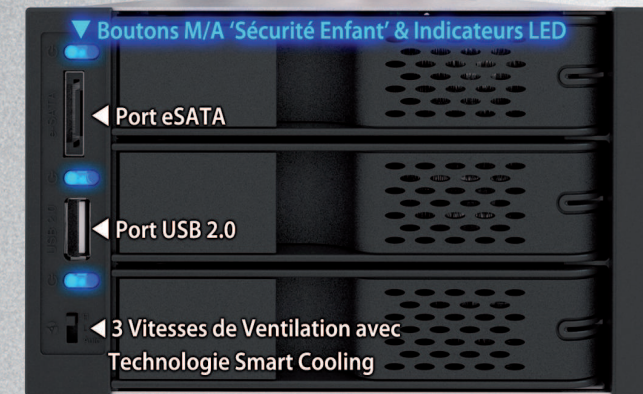

## Module Backplane SATA Amovible Sans Tiroir

**SMART COOLING TECHNOLOGY**

**Front eSATA Port**  
**Front USB 2.0 Port**

### Design Anti Vibration Sans Tiroir

**Portes Verrouillables pour Eviter les Ejections Accidentelles**