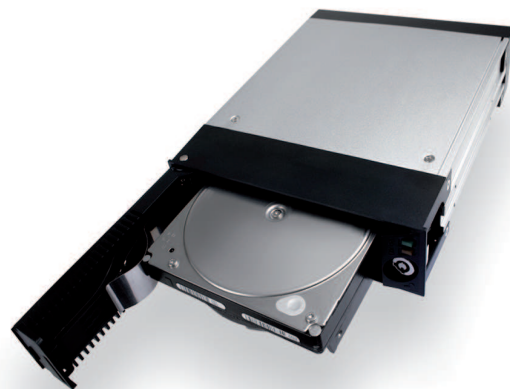

MB877SK-B

Rack Amovible SATA 3.5" Sans Tiroir

ICY DOCK®
www.icydock.fr

Serrure à Clé 2 Segment

Port SATA

MB877SK-B Caractéristiques :

- * Dispositif 1 baie de disque 3,5" SATA I / II / III et s'adapte à toutes les baies standards 5,25".
- * **Conception "sans plateau"** et utilisation dès le branchement.
- * **Système de plateaux amovibles et de Hot Swap** offrent solution pratique d'interchangeabilité multi-disque et maintenance.
- * **Sécurité accrue** avec serrure à clé pour limiter l'accès aux données.
- * **Corps en aluminium** pour une meilleure dissipation de chaleur.
- * **Ventilateur arrière de 40mm** assure un refroidissement optimal.
- * **Façade ventilée** permet une circulation d'air maximale.

Numéro Modèle:	MB877SK-B
Interface	7 pin SATA
Disque Dur	3.5" SATA I / II / III HDD
Baie	5.25"
Taux de Transfert	Jusqu'à 6 Gb/Sec
Insertion & Extraction Via	Connecter à disque dur SATA directement
Structure	Corps en aluminium avec façade en plastique
Système de Refroidissement	Ventilateur 40mm avec dissipation de chaleur par l'aluminium
Indicateurs LED	Alimentation, activité
Couleur d'Affichage LED	Alimentation: Vert, Activité: Orange
Sécurité Disque	Serrure à clé 2 segments
Dimension (L x W x H)	198.9 x 149.9 x 42 mm
Poids	600 g