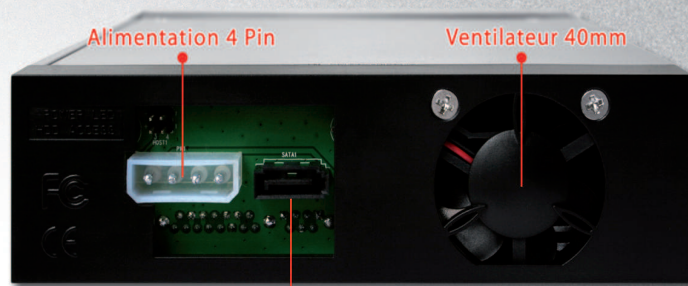

MB877SK-B

Rack Amovible SATA 3.5" Sans Tiroir

ICY DOCK®
www.icydock.fr

Serrure à Clé 2 Segment

Port SATA

MB877SK-B Caractéristiques :

- * Dispositif 1 baie de disque 3,5" SATA I / II / III et s'adapte à toutes les baies standards 5,25".
- * **Conception "sans plateau"** et utilisation dès le branchement.
- * **Système de plateaux amovibles et de Hot Swap** offrent solution pratique d'interchangeabilité multi-disque et maintenance.
- * **Sécurité accrue** avec serrure à clé pour limiter l'accès aux données.
- * **Corps en aluminium** pour une meilleure dissipation de chaleur.
- * **Ventilateur arrière de 40mm** assure un refroidissement optimal.
- * **Façade ventilée** permet une circulation d'air maximale.

Numéro Modèle:	MB877SK-B
Interface	7 pin SATA
Disque Dur	3.5" SATA I / II / III HDD
Baie	5.25"
Taux de Transfert	Jusqu'à 6 Gb/Sec
Insertion & Extraction Via	Connecter à disque dur SATA directement
Structure	Corps en aluminium avec façade en plastique
Système de Refroidissement	Ventilateur 40mm avec dissipation de chaleur par l'aluminium
Indicateurs LED	Alimentation, activité
Couleur d'Affichage LED	Alimentation: Vert, Activité: Orange
Sécurité Disque	Serrure à clé 2 segments
Dimension (L x W x H)	198.9 x 149.9 x 42 mm
Poids	600 g