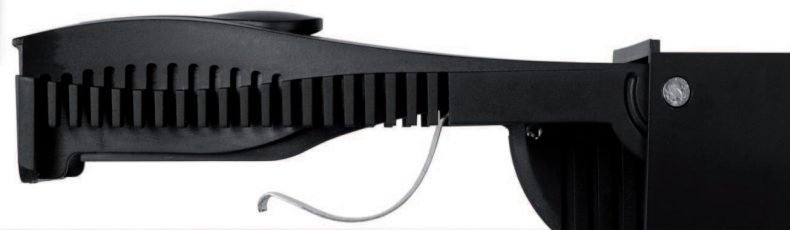

MB877SK-B

Rack Amovible SATA 3.5" Sans Tiroir

ICY DOCK®
www.icydock.fr

Serrure à Clé 2 Segment

Port SATA

MB877SK-B Caractéristiques :

- * Dispositif 1 baie de disque 3,5" SATA I / II / III et s'adapte à toutes les baies standards 5,25".
- * **Conception "sans plateau"** et utilisation dès le branchement.
- * **Système de plateaux amovibles et de Hot Swap** offrent solution pratique d'interchangeabilité multi-disque et maintenance.
- * **Sécurité accrue** avec serrure à clé pour limiter l'accès aux données.
- * **Corps en aluminium** pour une meilleure dissipation de chaleur.
- * **Ventilateur arrière de 40mm** assure un refroidissement optimal.
- * **Façade ventilée** permet une circulation d'air maximale.

Numéro Modèle:	MB877SK-B
Interface	7 pin SATA
Disque Dur	3.5" SATA I / II / III HDD
Baie	5.25"
Taux de Transfert	Jusqu'à 6 Gb/Sec
Insertion & Extraction Via	Connecter à disque dur SATA directement
Structure	Corps en aluminium avec façade en plastique
Système de Refroidissement	Ventilateur 40mm avec dissipation de chaleur par l'aluminium
Indicateurs LED	Alimentation, activité
Couleur d'Affichage LED	Alimentation: Vert, Activité: Orange
Sécurité Disque	Serrure à clé 2 segments
Dimension (L x W x H)	198.9 x 149.9 x 42 mm
Poids	600 g