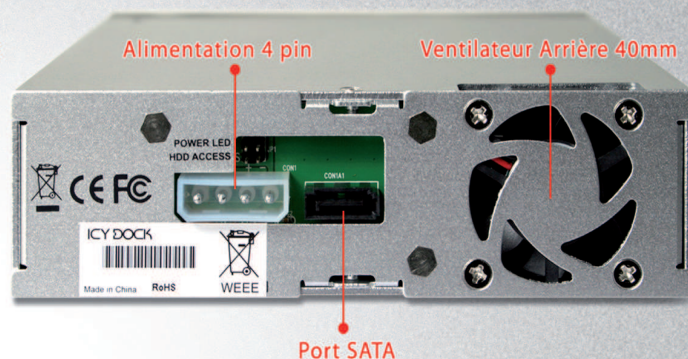

# MB876SK-B

Rack Amovible SATA 3.5"

ICY DOCK®  
www.icydock.fr

## Plateau Interchangeable Avec:

MB453IPF-B  
MB453SPF-B  
MB454SPF-B  
MB455SPF-B

MB559UEA Series  
MB559UEB Series  
MB559US Series  
MB561S Series  
MB561US Series

## MB876SK-B Caractéristiques:

- \* Accueil 1 disque 3.5" SATA I / II / III et se loge dans 1 baie standard 5.25".
- \* **Systèmes de plateaux amovibles et Hot Swap** offrent solution pratique pour échangeabilité multi-disque et une maintenance facile.
- \* Plateaux **interchangeables avec séries MB559, MB561, MB453, MB454, MB455 de ICY DOCK.**
- \* **Système de verrouillage** pour une sécurité accrue.
- \* **Corps en aluminium** pour une meilleure dissipation de chaleur.
- \* **Ventilateur arrière de 40mm** assure un refroidissement optimal.
- \* **Façade ventilée** permet une circulation d'air maximale.

Numéro Modèle:	MB876SK-B
Interface	7 pin SATA
Disque Dur	3.5" SATA I / II / III
Baie	5.25"
Taux de Transfert	Jusqu'à 6 Gb/Sec. (selon la vitesse du disque dur)
Insertion & Extraction Via	15 pin connectées directement au disque dur
Structure	Corps en aluminium avec partie en plastique
Système de Refroidissement	Ventilateur 40 mm et dissipation de chaleur par l'aluminium
Indicateur LED	Alimentation, Accès au disque dur
Couleur d'Affichage LED	Alimentation: Vert, Activité: Orange
Sécurité Disque	Clé 2 Segment
Dimension (L x W x H)	18,39 x 14,83 x 4,19 cm
Poids	517 g