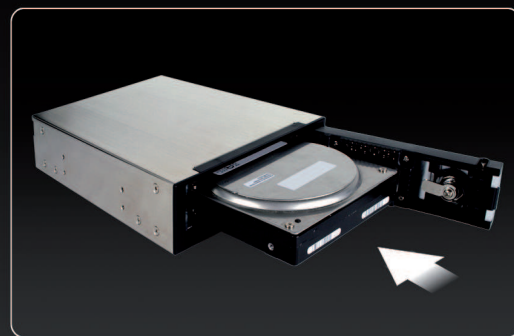

# MB671SK Matt Black

Sans Vis Rack Amovible SATA 3.5"

ICY DOCK®  
www.icydock.fr

Installation Simplifiée

Connection 7 Pin SATA avec Ventilateur

Structure Robuste en Acier

Serrure avec Clé 2 Segments

Conception Anti-Vibration

## Caractéristiques:

- \* Disque Dur: 1 x 3.5" SATA I / II / III avec fonctionnalité Hot Swap.
- \* Baie: 1 x 5.25".
- \* Conception "Sans Vis" et utilisable dès le branchement.
- \* Échangeabilité multi-disque, remplacement à chaud et maintenance facile.
- \* Sécurité accrue avec serrure à clé pour limiter l'accès aux données.
- \* Corps en acier pour une meilleure dissipation de la chaleur.
- \* Le ventilateur arrière de 40mm assure un refroidissement optimal.

Numéro Modèle:	MB671SK-BB
Interface	7 pin SATA
Disque Dur	1 x 3.5" SATA I / II / III
Baie	1 x 5.25"
Taux de Transfert	Jusqu'à 6 Gb/Sec.
Insertion & Extraction Via	15 pin connecté au disque dur directement
Structure	Corps en acier et façade en aluminium
Système de Refroidissement	Dispersion de la chaleur par le métal et un ventilateur
Indicateur LED	Dispositif d'alimentation et d'activité
Couleur d'Affichage LED	Vert : Alimentation ; Ambre : Activité
Sécurité Disque	Clé 2 segments
Dimension (LxWxH)	184.4 x 148.4 x 42mm
Poids	825 g