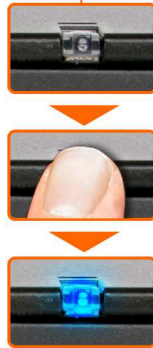

5 in 3 FlexCage MB975SP-B

HDD BAY

ICY DOCK®
www.icydock.fr

Backplane Module Amovible 3.5" SATA RAID Sans-Tiroir

Bouton d'Alimentation & Indicateur LED
Contrôle Individuel de l'Etat des Disques

5x 3.5" SATA Disque Dur

3x 5.25" BAIES

3 YEARS WARRANTY

Mécanisme Multi-Locking
Évite les ouvertures de portes accidentelles

Contrôle de Ventilation
avec Smart Cooling Technology

Smart Cooling

Vitesse Forte

Vitesse Lente

Ventilateur Remplaçable
avec Connecteurs 2Pin & 3Pin

Modèle	MB975SP-B
Couleur	Noir
Disque	5 x Disques Dur 3.5" SATA 1.5 / 3 / 6 Gbit/s
Baie	5.25" x 3 Baies
Interface	7 pin SATA port x 5
Alimentation	15 pin power port x 3
Taux de Transfert	Jusqu'à 6Gb/sec. (Selon la vitesse de votre disque)
Insertion/Extraction via	Connexion direct disque dur SATA
Élément du panneau avant	Bouton d'alimentation LED (voyant) x 5
Structure	Corps en aluminium / Parties plastique
Refroidissement des Disques	Ventilateur remplaçable w/ Corps de dissipation aluminium Contrôle de vitesse de ventilation (Forte/Lente/Auto)
Type de Ventilateur	Ventilateur 80mm connecteur 2 ou 3 pin
Voyant d'Alimentation	LED Bleu
Voyant d'Accès HDD	LED Bleu clignotante
Dimensions (L x W x H)	8.27" x 5.75" x 4.96"
Poids	3.07 Kg