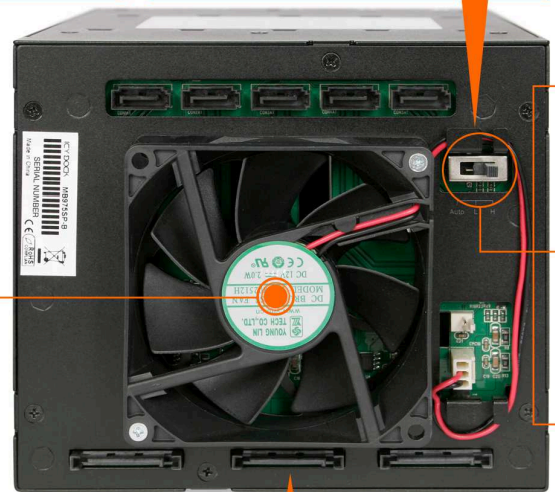

Vitesse Forte

Vitesse Lente

Ventilateur Remplaçable
avec Connecteurs 2Pin & 3Pin

Active Power Technology+
Système d'Alimentation

Alimentation 3x 15Pin SATA
Alimente 5 Disques

SATA 6Gbps

MB975SP-B Fonctions Clés

- Convient pour 5 x 3.5" SATA III HDD dans 3 x 5.25" Baies.
- Conception compacte et gain d'espace pour un maximum d'espace disque
- Conçu pour les passionnés de gaming / media / server.
- **Conçu Sans-tiroir** pour les utilisateur plug & play et le retrait à chaud.
- **Fentes de ventilation avant et arrière.**
- **Ventilateur 80mm** pour un maximum de flux d'air.
- **3 niveaux de ventilation**, incluant la fonction auto **Smart Cooling Technology**.
- **Support aluminium élégant** pour une longévité et une dissipation thermique meilleure.
- **Ventilateur remplaçable par la plupart des ventilateur du marché** qui utilisent des connecteurs standard 2-pin ou 3-pin.
- **Active Power Technology+** – ventilateur et disques allumés seulement lorsque le bouton d'alimentation est enclenché
- **Serrure aluminium Multi-Lock des portes** pour éviter les éjections accidentelles.
- **Garantie 3 ans ICY DOCK** équivalent à la garantie de la plupart des disque dur pour assurer un maximum de longévité.

Modèle	MB975SP-B
Couleur	Noir
Disque	5 x Disques Dur 3.5" SATA 1.5 / 3 / 6 Gbit/s
Baie	5.25" x 3 Baies
Interface	7 pin SATA port x 5
Alimentation	15 pin power port x 3
Taux de Transfert	Jusqu'à 6Gb/sec. (Selon la vitesse de votre disque)
Insertion/Extraction via	Connexion direct disque dur SATA
Élément du panneau avant	Bouton d'alimentation LED (voyant) x 5
Structure	Corps en aluminium / Parties plastique
Refroidissement des Disques	Ventilateur remplaçable w/ Corps de dissipation aluminium Contrôle de vitesse de ventilation (Forte/Lente/Auto)
Type de Ventilateur	Ventilateur 80mm connecteur 2 ou 3 pin
Voyant d'Alimentation	LED Bleu
Voyant d'Accès HDD	LED Bleu clignotante
Dimensions (L x W x H)	8.27" x 5.75" x 4.96"
Poids	3.07 Kg