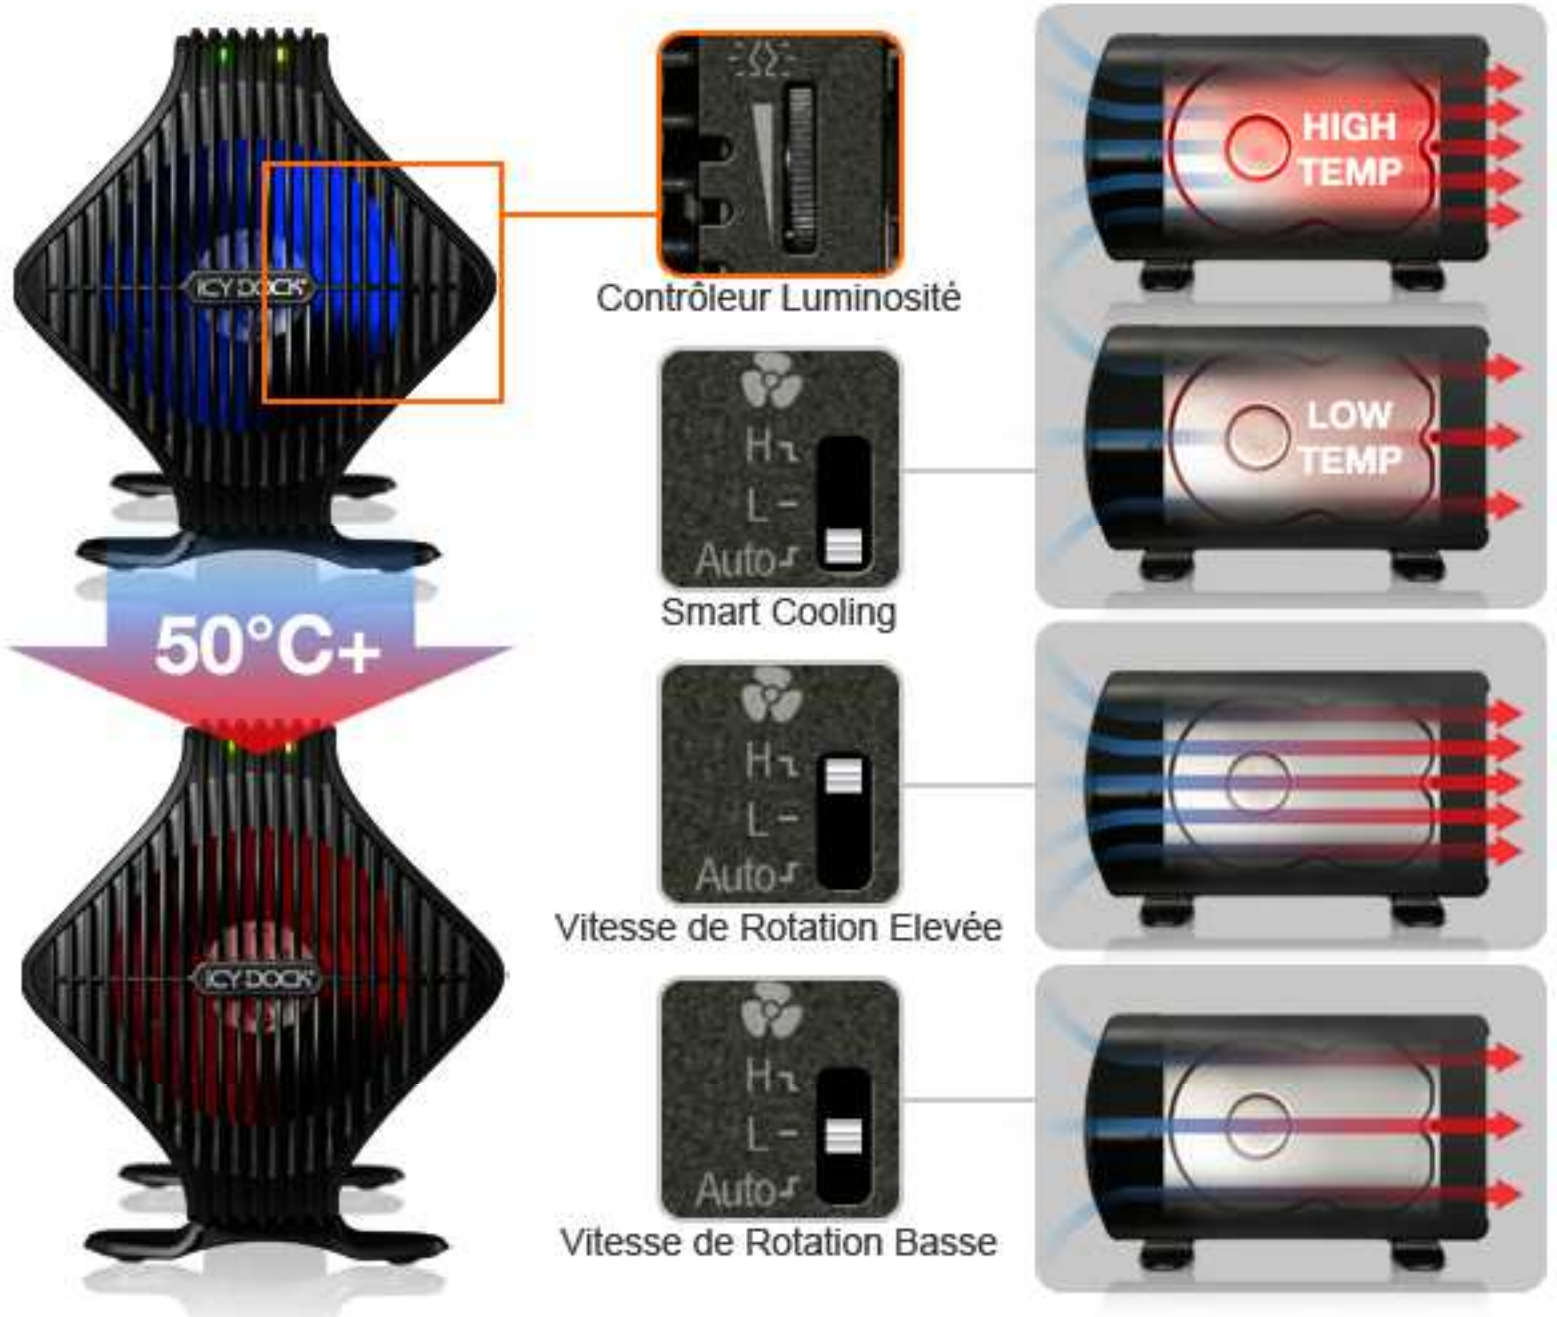

Fonctionnalités de Refroidissement Intelligentes

Le panneau arrière du boîtier contient toutes les meilleures fonctionnalités en rapport avec cette lignée de produits, y compris certaines nouveautés. Le boîtier possède une LED, qui s'allume en bleu, et lorsque la température du disque est au-delà de 50°C, en rouge. La luminosité de cette LED est ajustable grâce à la molette sur la façade arrière. Le ventilateur lui aussi dispose d'un régulateur de vitesse, ainsi que d'un mode automatique qui ajuste la rotation de l'hélice en fonction de la température du boîtier.