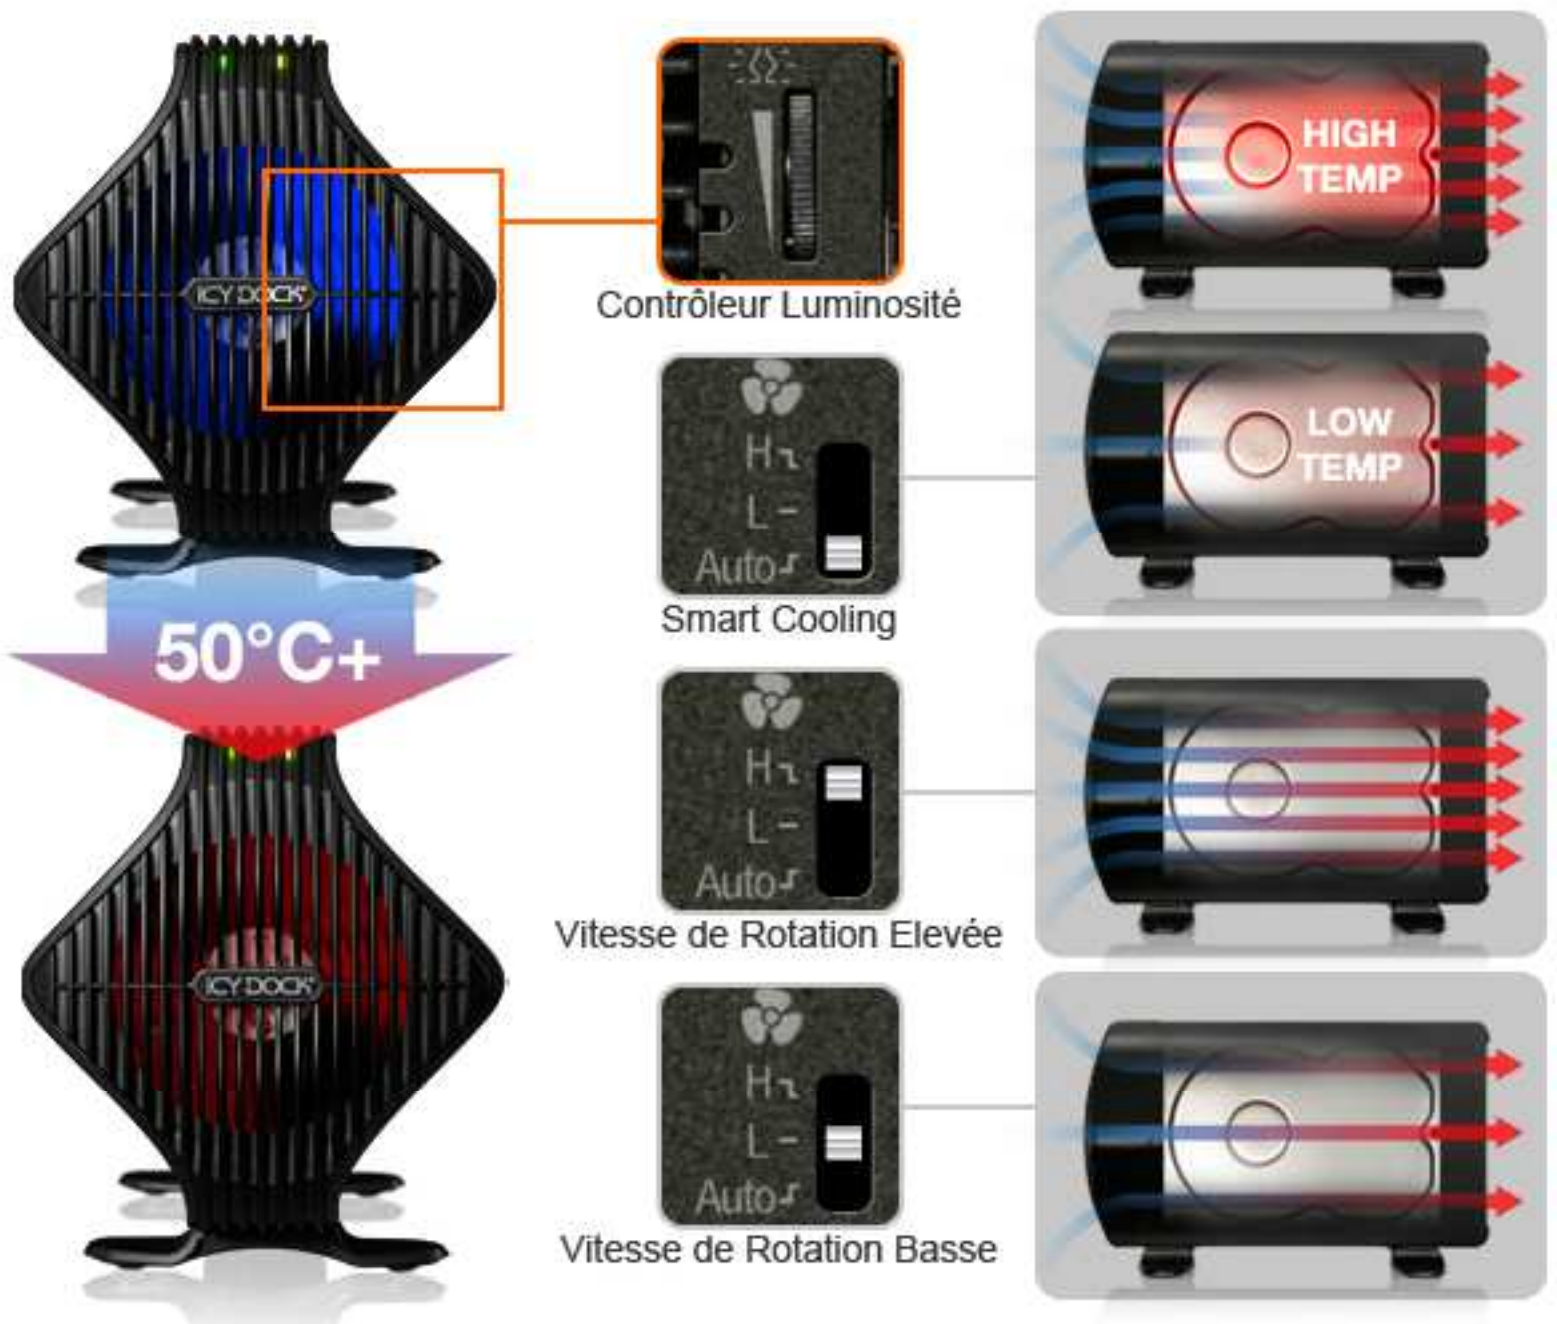

# ICY DOCK® MB080U3S-1SB

Boîtier de Disque 3.5" SATA Externe USB 3.0 & eSATA

## Matériel Élégamment Conçu

Le Blizzard a la particularité de posséder un ventilateur 80mm dans la façade du boîtier pour un design à la fois élégant et efficace, dissimulant une baie de disque dur 3,5". Le design du produit est adapté à plusieurs besoins. Premièrement, le MB080U3S-1SB est capable de refroidir toutes les faces du disque dur à l'aide d'une ventilation orientée de l'avant vers l'arrière de l'appareil, ainsi que du positionnement du disque dur au centre de ce courant d'air. Ceci permet d'allonger la durée de vie du disque, dissipant la chaleur avec une efficacité sans précédente. Deuxièmement, le ventilateur est rattaché au 'couvercle' en façade de l'appareil, qui lui est éjectable, permettant de changer le disque dur sans avoir besoin de se servir d'outils. Le couvercle se retire à l'appui de deux boutons cachés, et nécessite aucun tourne vis non plus. Avec cette installation sans vis, les utilisateurs peuvent facilement retirer le disque dur et le transporter avec eux à leur bureau afin de le placer dans un autre boîtier Icy Dock, sans que cela nécessite une installation de driver.

## Fonctionnalités de Refroidissement Intelligentes

Le panneau arrière du boîtier contient toutes les meilleures fonctionnalités en rapport avec cette lignée de produits, y compris certaines nouveautés. Le boîtier possède une LED, qui s'allume en bleu, et lorsque la température du disque est au-delà de 50°C, en rouge. La luminosité de cette LED est ajustable grâce à la molette sur la façade arrière. Le ventilateur lui aussi dispose d'un régulateur de vitesse, ainsi que d'un mode automatique qui ajuste la rotation de l'hélice en fonction de la température du boîtier.