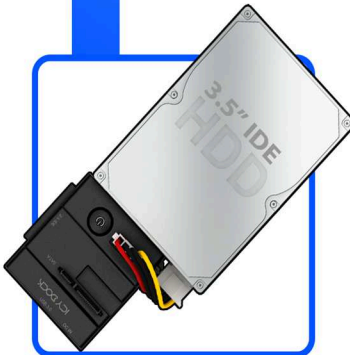

# MB981U3N-1SA

Adaptateur 2.5" & 3.5" SATA & IDE USB 3.0 SSD & HDD

**ICY DOCK**<sup>®</sup>  
www.icydock.com

**USB 3.0**  
Jusqu'à 5Gbps

**USB 2.0**  
Retro - Compatible

3.5" IDE

2.5" IDE

2.5" & 3.5" SATA

## MB981U3N-1SA Fonctions

\* Bouton Marche/Arrêt permettant d'étendre la durée d'utilisation du disque en gardant l'énergie

\* Contient un câble d'alimentation 4-pin pour l'utilisation des disques dur 3.5" IDE.

- \* Conception "sans vis/sans outils" pour tous les types de disques dur.
- \* Connexions 2.5" / 3.5" ATA(IDE) & Disque Dur SATA & SDD.
- \* Connectiques sécurisés pour éviter les pertes data ou d'endommager les disques.
- \* Branchement et transfert USB 3.0 avec rétro compatibilité pour l'USB 2.0 pour une connexion rapide avec tous les systèmes.
- \* Travaillez en HDD en position externe vertical pour une meilleur ventilation.
- \* Adaptateur d'alimentation pour disques 3.5".
- \* BUS d'alimentation USB pour les disques 2.5"
- \* Parfait pour les utilisateurs DIY et les Professionnels de l'IT
- \* Conçu pour les systèmes PC & Mac

Numéro de Modèle	MB981U3N-1SA
Couleur	Noir
Disques Dur Concernés	Disques Dur 2.5" / 3.5" SATA 1.5 / 3 / 6 Gbps ou SSD Disques Dur 2.5" / 3.5" IDE
Interface	SuperSpeed USB 3.0
Taux de Transfert	Jusqu'à 5 Gbps (Selon la vitesse du disque dur)
Structure	Plastique
LLED d'Information	Pour l'Alimentation & l'Activité du Disque
Couleur LED d'Affichage	Alimentation: Orange; Disque: Orange Clignottant
Marche / Arrêt	Bouton d'Alimentation
Dimensions (L x W x H)	86 x 79.5 x 21mm
Poids	67g